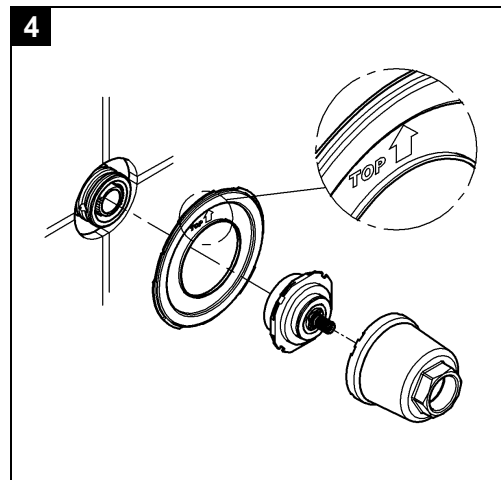

19 590
19 591

Allure

Allure

Design & Quality Engineering GROHE Germany

99.421.031/ÄM 219438/10.10

GROHE
ENJOY WATER®

Bitte diese Anleitung an den Benutzer der Armatur weitergeben!
Please pass these instructions on to the end user of the fitting.
S.v.p remettre cette instruction à l'utilisateur de la robinetterie!