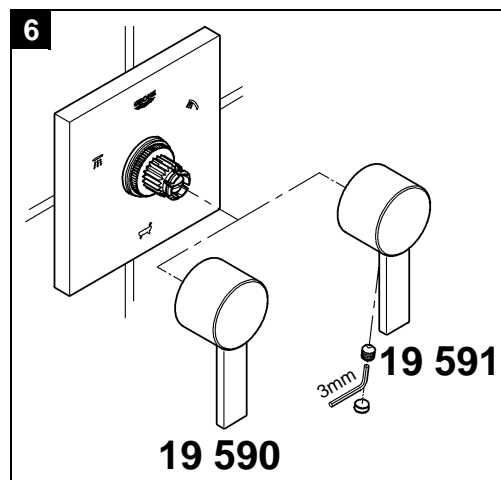

19 590
19 591

Allure

Allure

Design & Quality Engineering GROHE Germany

99.421.031/ÄM 219438/10.10

GROHE
ENJOY WATER®

Bitte diese Anleitung an den Benutzer der Armatur weitergeben!
Please pass these instructions on to the end user of the fitting.
S.v.p remettre cette instruction à l'utilisateur de la robinetterie!