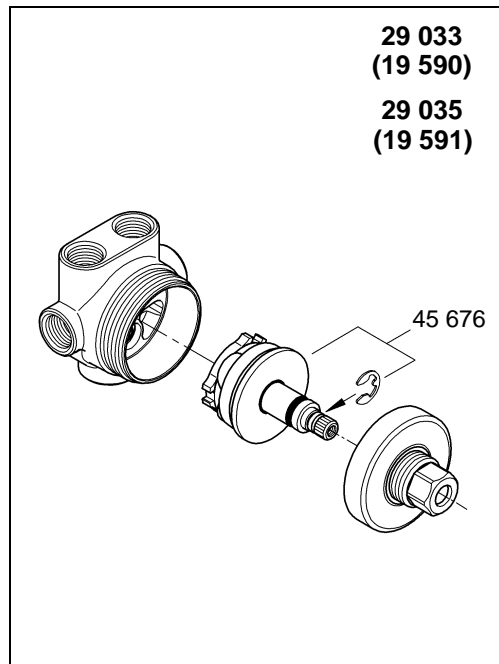

19 590
19 591

Allure

Allure

Design & Quality Engineering GROHE Germany

99.421.031/ÄM 219438/10.10

GROHE
ENJOY WATER®

Bitte diese Anleitung an den Benutzer der Armatur weitergeben!
Please pass these instructions on to the end user of the fitting.
S.v.p remettre cette instruction à l'utilisateur de la robinetterie!