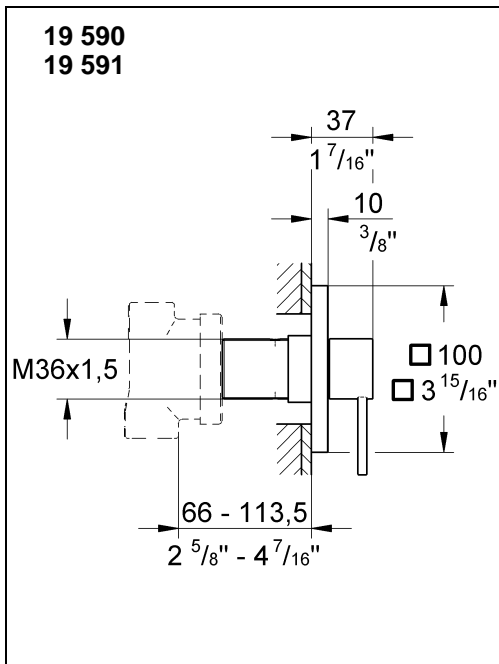

19 590
19 591

Allure

Allure

Design & Quality Engineering GROHE Germany

99.421.031/ÄM 219438/10.10

GROHE
ENJOY WATER®

Bitte diese Anleitung an den Benutzer der Armatur weitergeben!
Please pass these instructions on to the end user of the fitting.
S.v.p remettre cette instruction à l'utilisateur de la robinetterie!