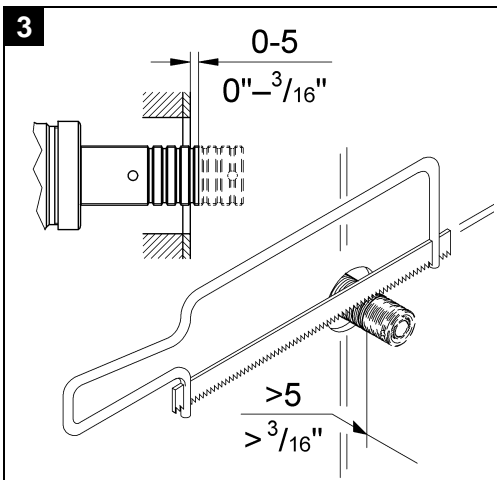

19 590
19 591

Allure

Allure

Design & Quality Engineering GROHE Germany

99.421.031/ÄM 219438/10.10

GROHE
ENJOY WATER®

Bitte diese Anleitung an den Benutzer der Armatur weitergeben!
Please pass these instructions on to the end user of the fitting.
S.v.p remettre cette instruction à l'utilisateur de la robinetterie!