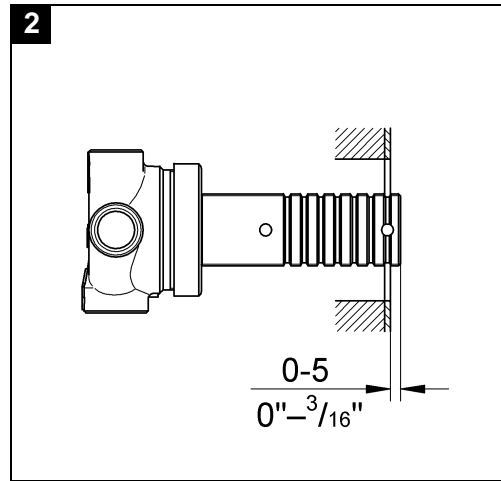

19 590
19 591

Allure

Allure

Design & Quality Engineering GROHE Germany

99.421.031/ÄM 219438/10.10

GROHE
ENJOY WATER®

Bitte diese Anleitung an den Benutzer der Armatur weitergeben!
Please pass these instructions on to the end user of the fitting.
S.v.p remettre cette instruction à l'utilisateur de la robinetterie!