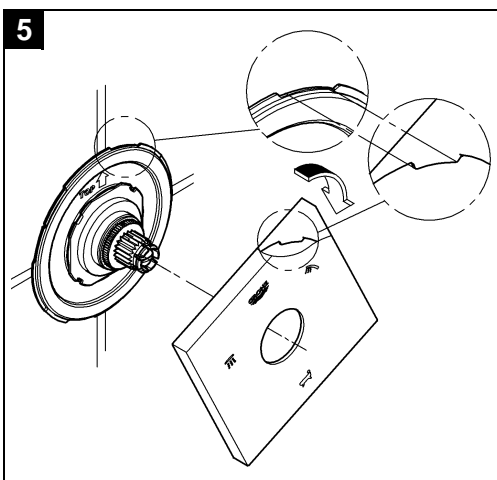

19 590
19 591

Allure

Allure

Design & Quality Engineering GROHE Germany

99.421.031/ÄM 219438/10.10

GROHE
ENJOY WATER®

Bitte diese Anleitung an den Benutzer der Armatur weitergeben!
Please pass these instructions on to the end user of the fitting.
S.v.p remettre cette instruction à l'utilisateur de la robinetterie!