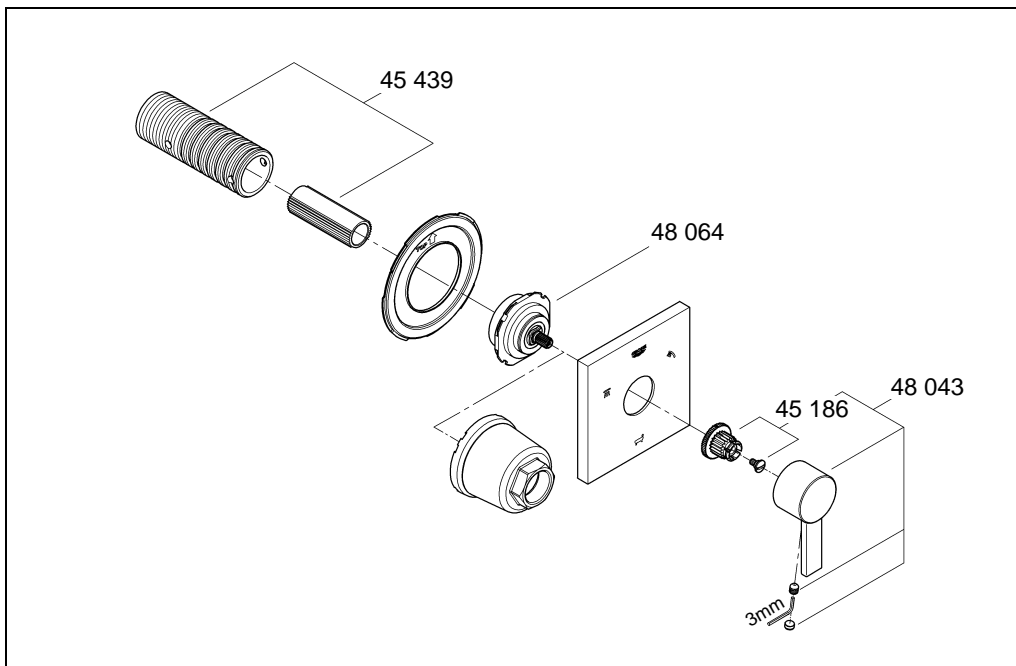

19 590
19 591

Allure

Allure

Design & Quality Engineering GROHE Germany

99.421.031/ÄM 219438/10.10

GROHE
ENJOY WATER®

Bitte diese Anleitung an den Benutzer der Armatur weitergeben!
Please pass these instructions on to the end user of the fitting.
S.v.p remettre cette instruction à l'utilisateur de la robinetterie!