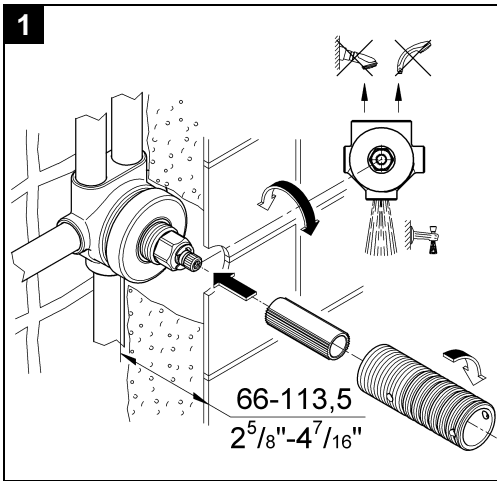

19 590
19 591

Allure

Allure

Design & Quality Engineering GROHE Germany

99.421.031/ÄM 219438/10.10

GROHE
ENJOY WATER®

Bitte diese Anleitung an den Benutzer der Armatur weitergeben!
Please pass these instructions on to the end user of the fitting.
S.v.p remettre cette instruction à l'utilisateur de la robinetterie!